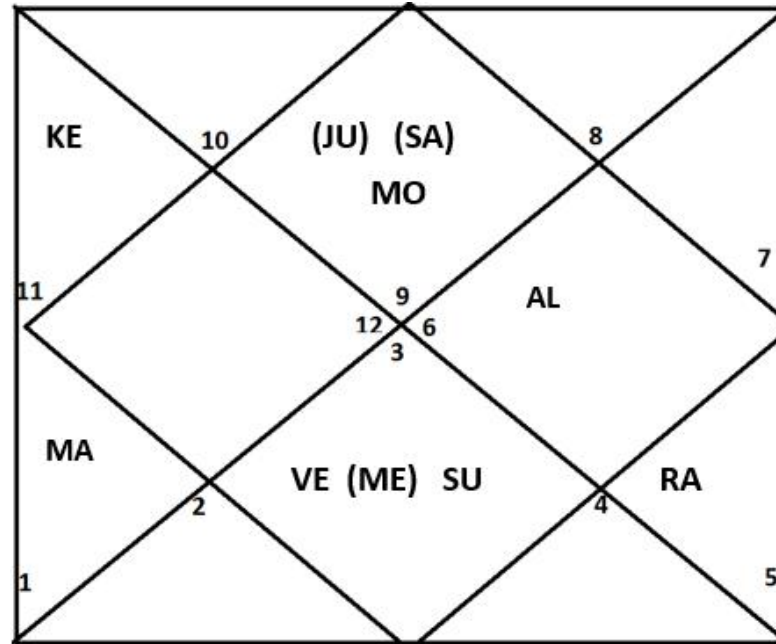

Семинары и консультации для женщин

Хозяин 10го и АмК Меркурий в 7м с Венерой (хоз 11го) и АК и Солнцем (хоз 9 и диспозитор Раху). Соединение АК и АмК или их положение в трине друг от друга всегда дает ловкость в делах и профессиональный успех.

Эта комбинация получает аспект Юпитера, Сатурна и Луны из Лагны. Аспект Юпитера дает успех, аспект хозяина 2го Сатурна дает деньги, аспект хозяина 8го Луны дает эзотерическую направленность семинаров и периодические неудачи.

Ведет курсы для женщин, обучает их, консультирует, устраивает ретриты за границей.

Раху в 9м – тенденция к независимости, самостоятельности. Этому же обучает женщин, т.к. Солнце (диспозитор Раху) связано с хоз 10го Меркурием и получает аспект Юпитера.