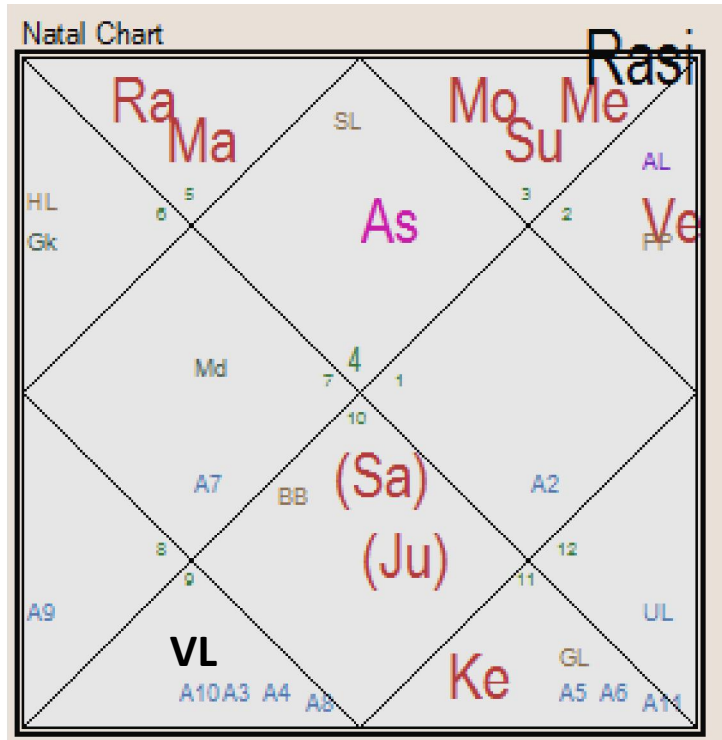

Массажист

VL – Стрелец , 6й дом, хозяин VL Юпитер соединен с Сатурном. Натив работает в паре с женой. Юпитер аспектирует Венеру в 11м, 1й и 3й. 3й дом – работа руками. Юпитер, как хозяин бго дает медицинские, хилерские практики.

В Д-9 хозяин 3го Сатурн находится в 10м. Работа руками. Хозяин 10го Меркурий во Льве. Значит положение Солнца покажет работу. Солнце в 3м доме - работа руками.