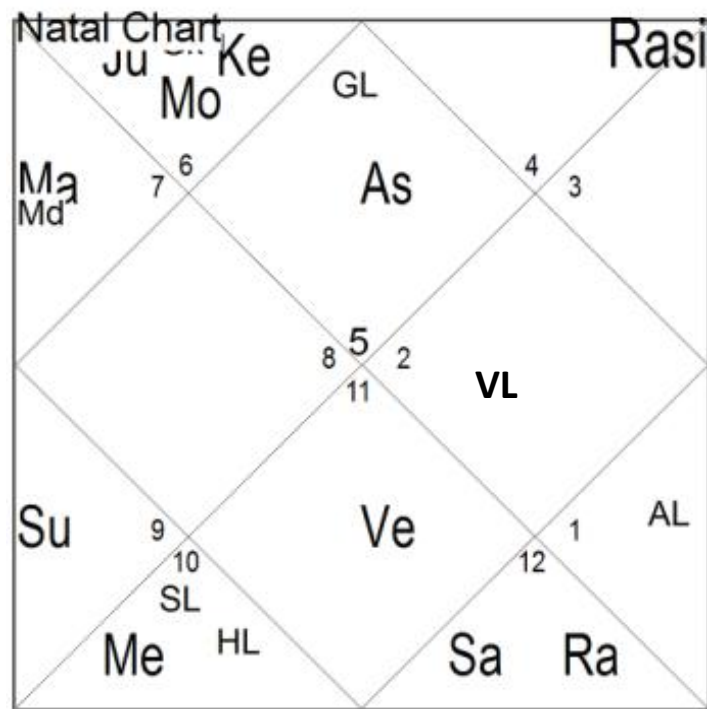

Сурья-Сиддханта Школа ведической астрологии

Автор курса – Василий Тушкин

www.sss1.ru

БК, 19 урок. Определение профессии, часть 2

План урока

- Правило – положение хозяина 10го дома в Навамше
- Источники дохода по 11му от Лагны, Луны, АЛ, ВЛ
- Положение Сатурна (планета работы)
- Примеры карт по определению профессии с учетом положения планет в домах, знаках, накшатрах и т.д.

- Кроме определения профессии по доминанте стихии, дома, знака Зодиака, накшатре Луны, по планетам в 10м доме, по ВЛ, есть еще несколько правил, которые могут помочь определить тип деятельности.
- Одно из таких правил – Навамша хозяина 10го дома, поскольку Навамша уточняет положение планеты в Знаке.
- Например, хозяин 10го дома Марс находится в Навамше Стрельца. Возможно, что натива будет привлекать карьера военного или судьи (Юпитер – хозяин Стрельца).
- Также можно посмотреть в карте Д-9 положение хозяина 10го дома.
- Например, хозяин 10го в Д-9 находится в 5м доме. Натив может работать в сфере показателей 5го дома (дети, менеджмент, инвестиции, индустрия развлечений).