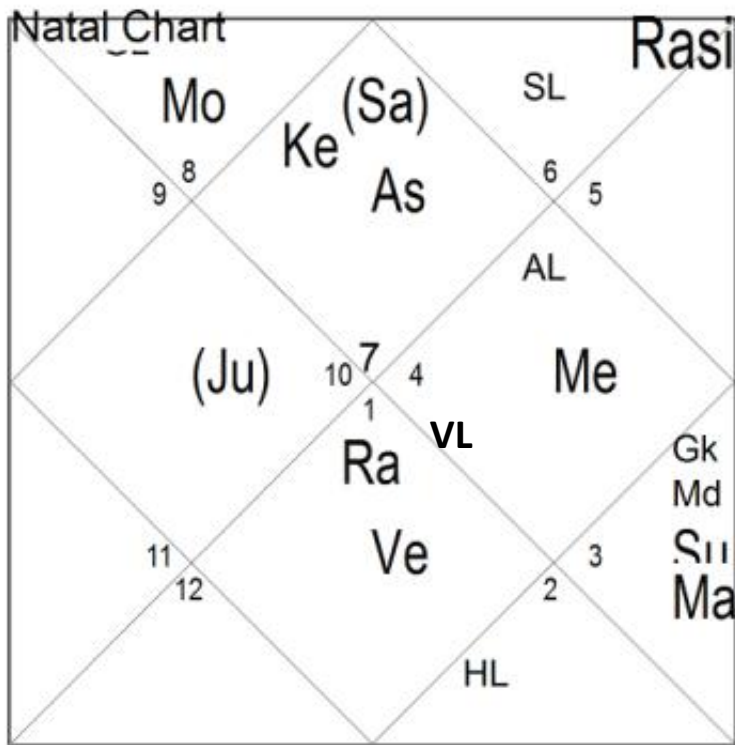

Ученый, лектор, видео-монтажер

Хозяин 10го Луна во 2м в Скорпионе. Ученый, исследователь. Меркурий (хоз 9 и 12) в 10м. Лектор, имеющий широкую известность. Хозяин 1го и АК Венера в 7м с Раху под аспектом АмК и ЙК Сатурна – реализация в сфере творчества, монтаж и озвучивание образовательных фильмов.

Хозяин 5го (хобби) Сатурн в 1м. Хобби может стать профессией. Как ЙК (хозяин 4 и 5) в Лагне Сатурн дает успех на поприще образования (4 дом) и творчества (5 дом). ВЛ – Рак с Меркурием. Хозяин ВЛ – Луна в 5м от ВЛ в Вишакхе (Юпитер) – ученый, консультант. Хозяин 10го Луна в Навамше Рака во 2м так же указывает на сферу речи и знания.