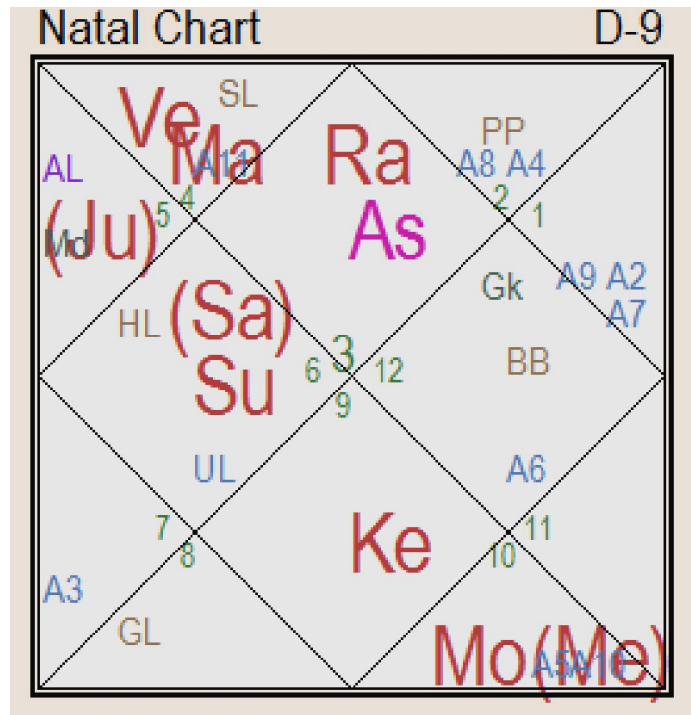

Парикмахер.

Во 2м доме Сатурн с Кету. Кету – волосы, Сатурн – разделяющая сила. Хозяин 10го – Марс с Венерой. В Д-9 хозяин 10го Марс занимает навамшу Рака с Венерой, становясь Варготтамой. Работа в сфере эстетики.

ВЛ Рак с Марсом и Венера - ножницы и красота. Хозяин ВЛ – Луна в Криттике. В списке профессий для Луны в Криттике тоже есть парикмахер.