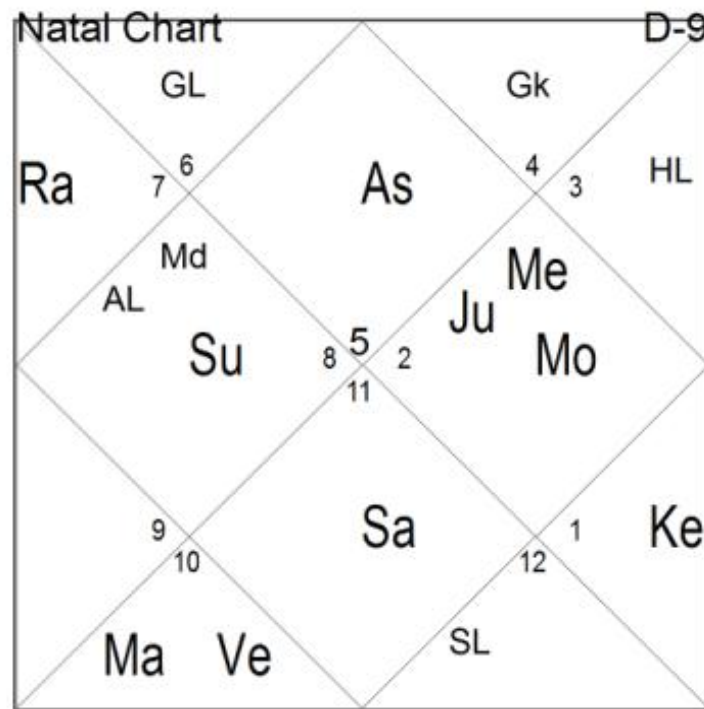

Сурья-Сиддханта Школа ведической астрологии

Автор курса – Василий Тушкин

www.sss1.ru

БК, 19 урок. Определение профессии, часть 2

План урока

- Правило – положение хозяина 10го дома в Навамше
- Источники дохода по 11му от Лагны, Луны, АЛ, ВЛ
- Положение Сатурна (планета работы)
- Примеры карт по определению профессии с учетом положения планет в домах, знаках, накшатрах и т.д.

- Кроме определения профессии по доминанте стихии, дома, знака Зодиака, накшатре Луны, по планетам в 10м доме, по ВЛ, есть еще несколько правил, которые могут помочь определить тип деятельности.
- Одно из таких правил – Навамша хозяина 10го дома, поскольку Навамша уточняет положение планеты в Знаке.
- Например, хозяин 10го дома Марс находится в Навамше Стрельца. Возможно, что натива будет привлекать карьера военного или судьи (Юпитер – хозяин Стрельца).
- Также можно посмотреть в карте Д-9 положение хозяина 10го дома.
- Например, хозяин 10го в Д-9 находится в 5м доме. Натив может работать в сфере показателей 5го дома (дети, менеджмент, инвестиции, индустрия развлечений).

Зубной врач. ВЛ – Телец (2й знак Зодиака). Это может указывать на работу в сфере лица. Во 2м в Деве Юпитер, Луна, Кету в Хасте (медицина). Хозяин 2го в 6м под аспектом Юпитера и Марса – медицина и преподавание. Марс в 3м – острые инструменты в руках. В Д-9 хозяин 10го Венера в 6м с Марсом – медицина, работа с инструментами. Эта комбинация получает аспект Юпитера из 10го. Кроме медицинской практики, натив также преподает в Медицинском институте. Хозяин 11го от Лагны Меркурий в 6м. Доход через медицину.