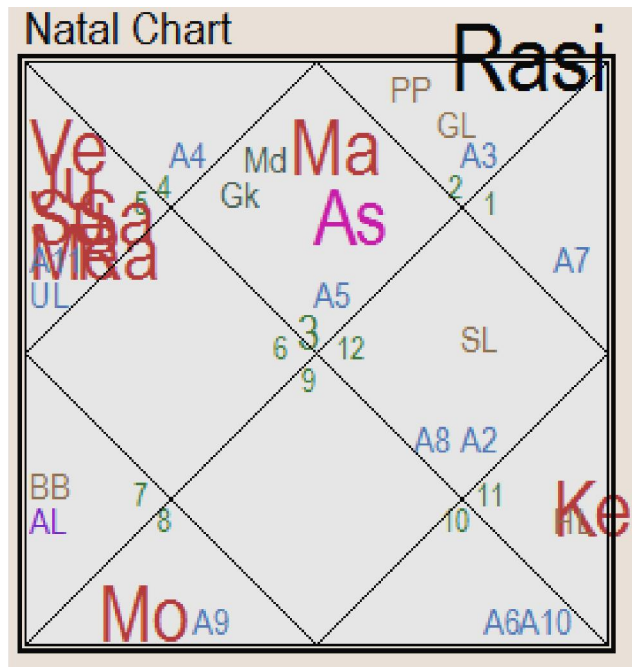

Секретарь, Бухгалтер.

В карте сильно проявлен 3й дом. Там шесть планет – Лagneш Меркурий, хозяин 3го Солнце, хозяйка 5 и 12 Венера, хозяин 7 и 10 Юпитер, хозяин 8 и 9 Сатурн и Раху. Третий дом часто связан с бумажной работой и необходимостью много писать и печатать. 4 планеты находятся в Пурва-пхалгуне, две в Магхе. Обе эти накшатры дают секретарскую деятельность. Меркурий + Солнце часто дает бухгалтерию. Эта комбинация находится в 11м от АЛ. АК Луна находится в Джйештхе (Меркурий) , что тоже указывает на работу с бумагами. В Д-9 Меркурий 7м аспектом влияет на Лагну.