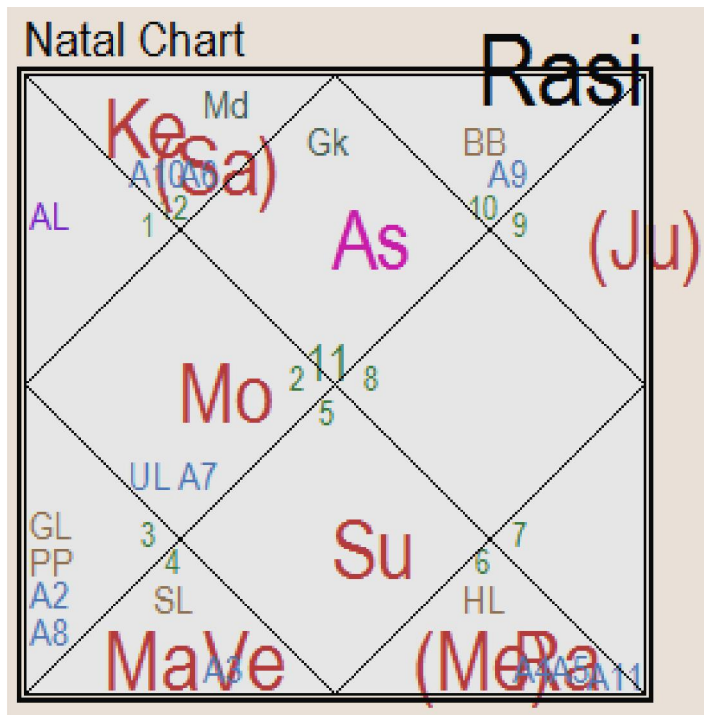

Парикмахер.

Во 2м доме Сатурн с Кету. Кету – волосы, Сатурн – разделяющая сила. Хозяин 10го – Марс с Венерой. В Д-9 хозяин 10го Марс занимает навамшу Рака с Венерой, становясь Варготтамой. Работа в сфере эстетики.

ВЛ Рак с Марсом и Венера - ножницы и красота. Хозяин ВЛ – Луна в Криттике. В списке профессий для Луны в Криттике тоже есть парикмахер.