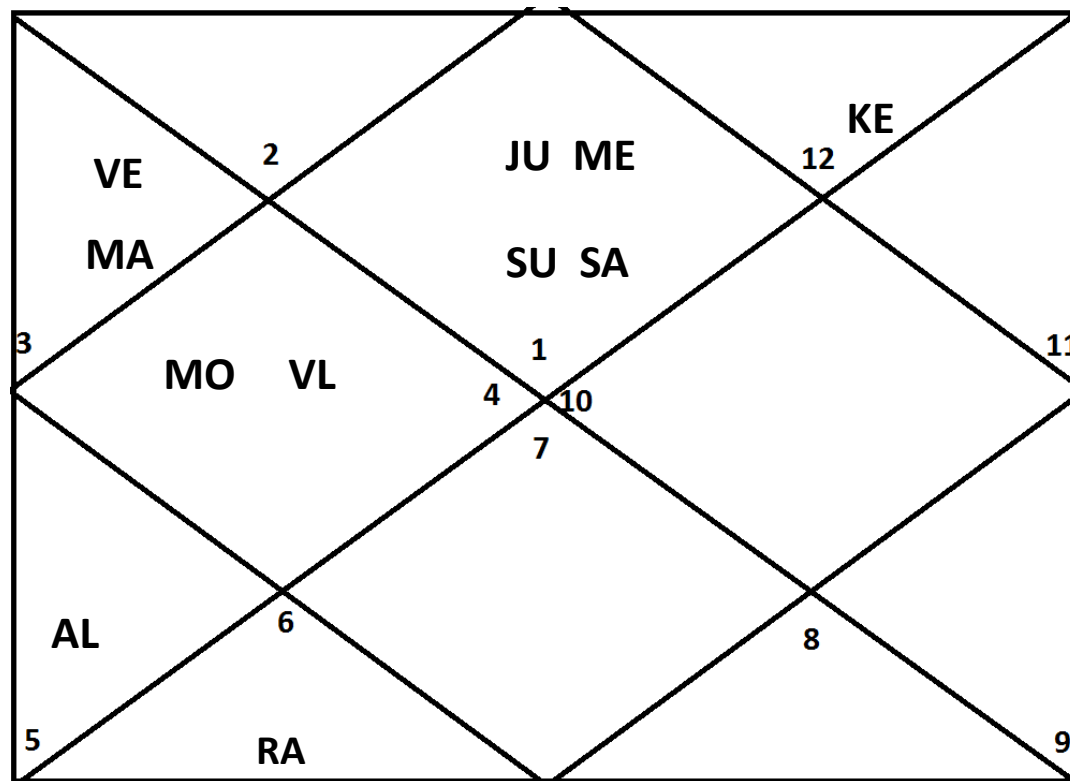

Путешественник-исследователь

АК – экзальтированное Солнце в 1м независимость, VL - подвижный Рак, хозяин VL - Луна там же в 4м – мореплавание.

Пять планет в подвижных знаках – подвижный образ жизни. Хозяева 1 и 3 поменялись местами. Это дает смелость, решимость, напор, инициативу. Хозяин 10го Сатурн в 1м. Работает сам по себе. Раху в 6м – задача «преодоление трудностей». Диспозитор Раху – Меркурий в 1м в Овне с АК Солнцем, хозяином 9 и 12 домов (дальние странствия) Юпитером. От AL 4 планеты (включая хозяина AL Солнце) в 9м доме в подвижном знаке Овен - жизнь в путешествиях.