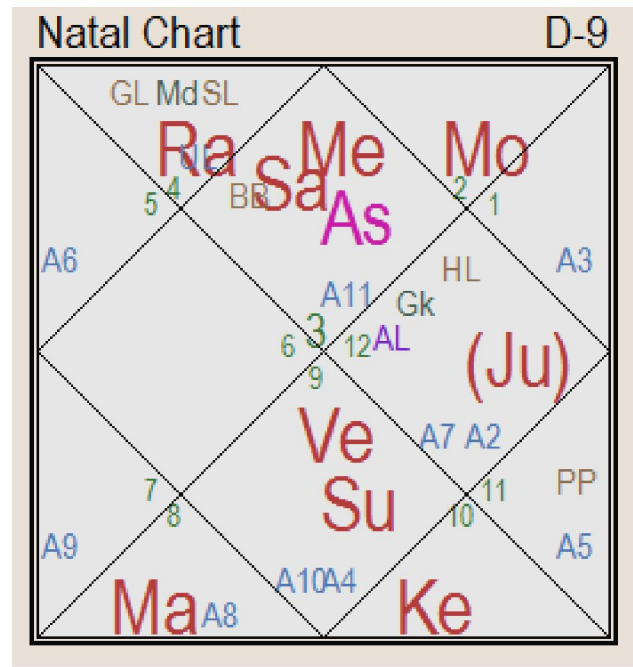

Военный летчик и писатель. (Ричард Бах – автор международных бестселлеров «Чайка по имени Джонатан Ливингстон» и «Иллюзии»).

Пять планет в знаках воздуха. Очевидная доминанта воздушной стихии, что сделало натива летчиком. АК Сатурн в 6м (военный) в воздушном знаке Водолея (летчик). Кету как символ астероидов, в 10м в воздушных Близнецах тоже может дать профессию, связанную с полетами. Там же Солнце, Марс, указывающие на офицерский статус.

Хозяин 10го – Меркурий в навамше Близнецов с АК Сатурном, что тоже подтверждает сильную тягу к стихии воздуха. Лagnaш Меркурий в 9м под аспектом Юпитера, что указывает на международный успех.

Юпитер в 3м под аспектом Меркурия сделали натива писателем. Меркурий в 10м от Луны тоже говорит о писательской карьере. ВЛ – Стрелец. Хозяин ВЛ – Юпитер в 3м подтверждает сказанное выше.