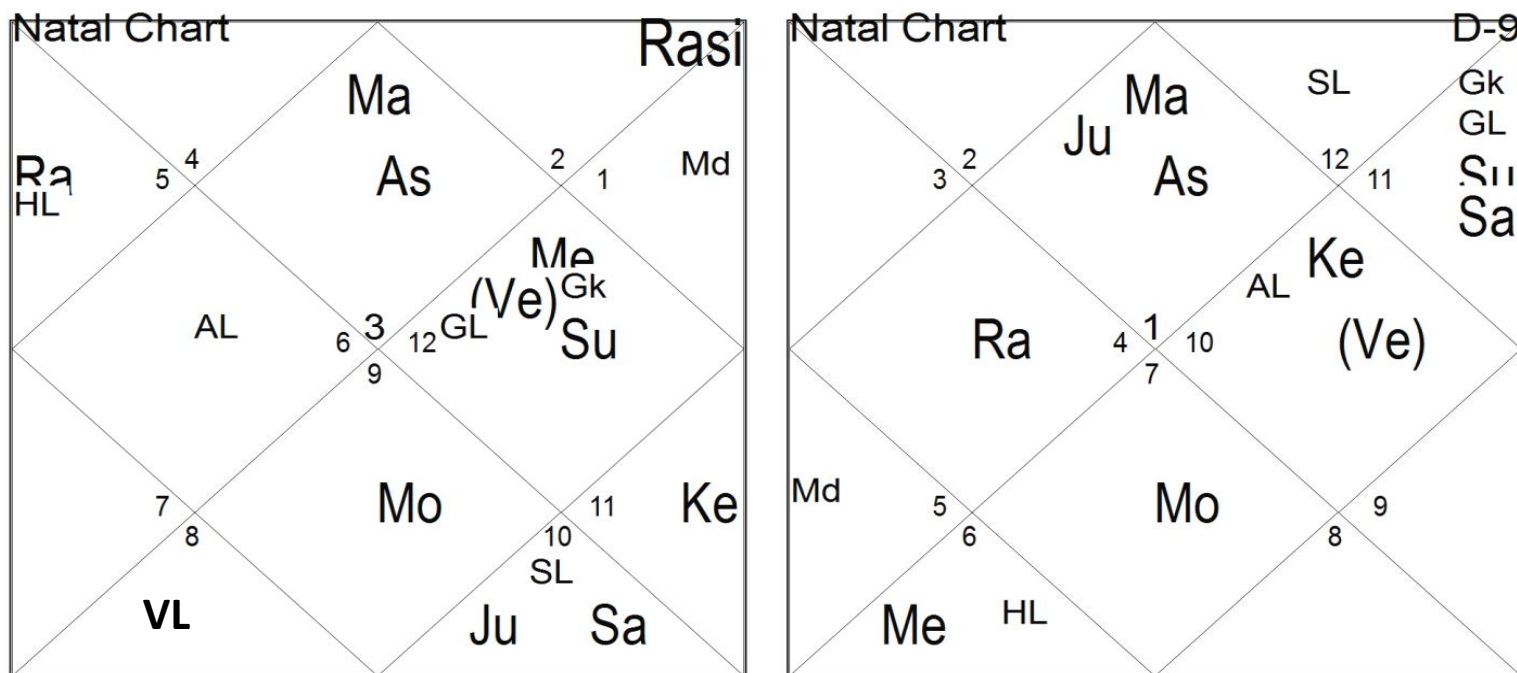

Морской офицер

ВЛ – Скорпион (водная среда), 6й дом (военная служба). Хозяин ВЛ Марс в Лагне аспектирует 8м аспектом хозяина 10го Юпитер и сам Марс получает аспект от другой водной планеты – Луны (хоз 2го) из 7го. Марс так же АмК – военный. В совокупности эти факторы показывают на связь с военной службой и морской стихией.

Хоз 5го (хобби) Венера в 10м с АК Солнцем. Неплохой музыкант. Но Венера сгоревшая и ретро. Особого успеха в сфере Венеры нет. Зато есть скандалы, связанные с женщинами. Хозяева всех асцендентов в падении (от Лагны, Луны, Солнца, Ал, ПК). И хотя Меркурий получает ничха-бхангу, он в 6м доме в Д-9. Эти же хозяева разных асцендентов являются хозяевами всех 4х кендр. Фундамент жизни слаб.