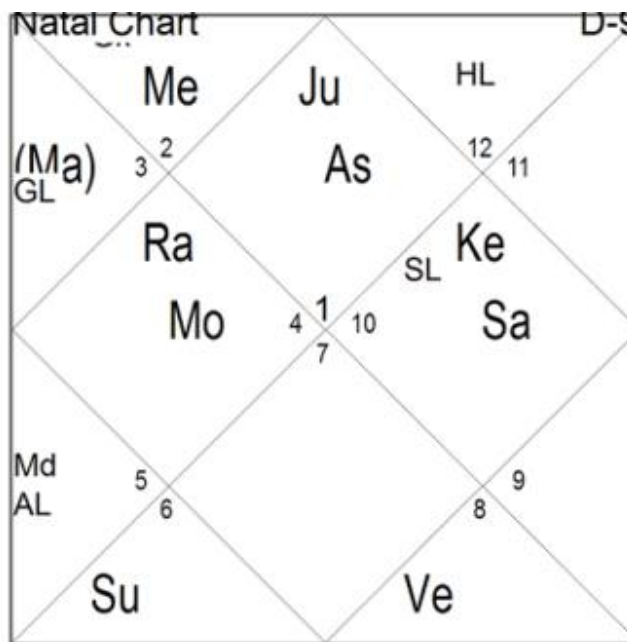

ВЛ в 6м (Рыбы), 5й от ВЛ получает аспект Юпитера, а 11й от ВЛ содержит Юпитер. Хозяин ВЛ Юпитер аспектирует Луну - хозяйку 5го от ВЛ. Доходы от Юпитера – коучинг, консультирование, психология.

В Д-9 Юпитер хозяин 9го в 1м – учитель, консультант. Мерк во 2м, сильный 4й дом с Луной и Раху – образование и психология.

Хозяин 10го Луна находится в Навамше Рака в 4м с Раху, подтверждая эти же выводы.