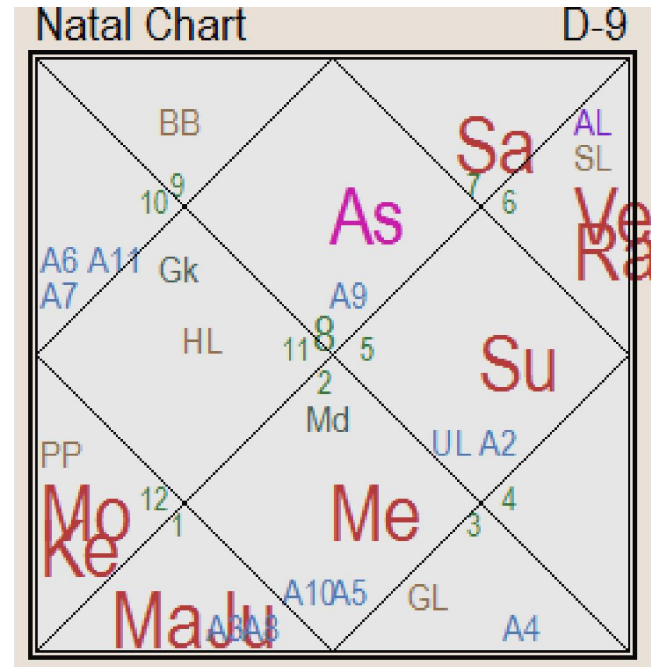

Секретарь, Бухгалтер.

В карте сильно проявлен 3й дом. Там шесть планет – Лagneш Меркурий, хозяин 3го Солнце, хозяйка 5 и 12 Венера, хозяин 7 и 10 Юпитер, хозяин 8 и 9 Сатурн и Раху. Третий дом часто связан с бумажной работой и необходимостью много писать и печатать. 4 планеты находятся в Пурва-пхалгуне, две в Магхе. Обе эти накшатры дают секретарскую деятельность. Меркурий + Солнце часто дает бухгалтерию. Эта комбинация находится в 11м от АЛ. АК Луна находится в Джйештхе (Меркурий) , что тоже указывает на работу с бумагами. В Д-9 Меркурий 7м аспектом влияет на Лагну.