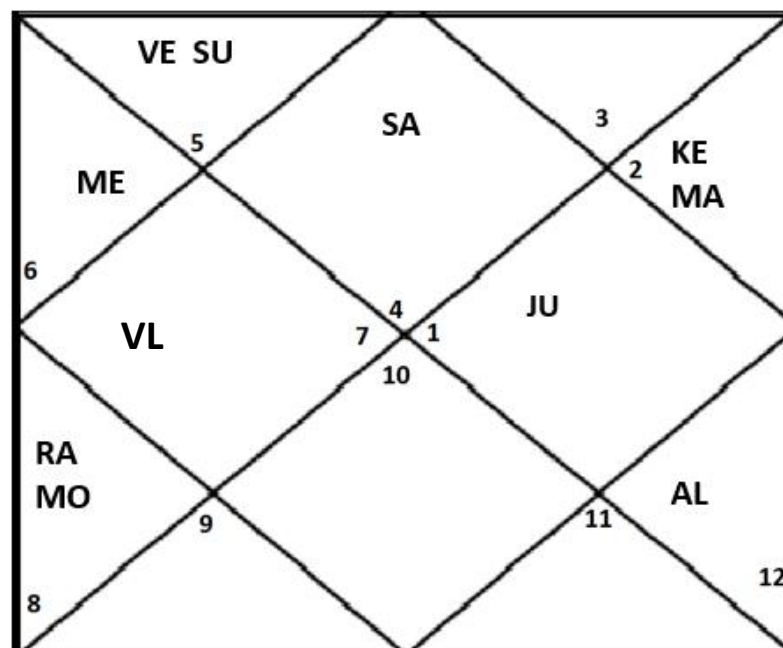

11й от АЛ содержит Меркурий. Венера во 2м – это диспозитор Меркурия. Несет его энергию во 2й. Это сфера психологии, образования, консультирования.

ВЛ в 6м (Рыбы), 5й от ВЛ получает аспект Юпитера, а 11й от ВЛ содержит Юпитер. Хозяин ВЛ Юпитер аспектирует Луну - хозяйку 5го от ВЛ. Доходы от Юпитера – коучинг, консультирование, психология.

В Д-9 Юпитер хозяин 9го в 1м – учитель, консультант. Мерк во 2м, сильный 4й дом с Луной и Раху – образование и психология.

Хозяин 10го Луна находится в Навамше Рака в 4м с Раху, подтверждая эти же выводы.

Шесть планет в неподвижных знаках - (АК Раху и лагнеш Луна), АмК Солнце и хозяйка 4 и 11 - Венера, ЙК Марс (хозяин 5 и 10) . Это дает стремление к стабильности, структуре, земле (три планеты в знаках земли – Меркурий, Марс и Кету).