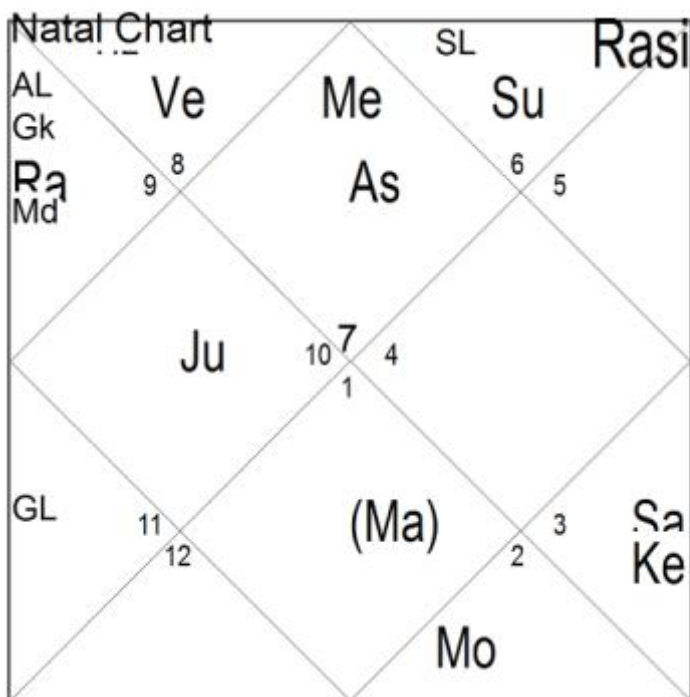

Психолог, организатор семинаров

Хоз 1го Венера во 2м (работа с речью) под аспектом хозяина 10го – Луны. Сама Луна под аспектом Юпитера в 4м. Юпитер аспектирует 10й дом – учитель, консультант.

В 1м АмК Меркурий – речь, психология. Меркурий в Весах дает гибкость и понимание семейных отношений. АК Солнце в 12 от АмК – натив испытывает периодический дискомфорт от своей деятельности. У него вечная дилемма – чему отдать предпочтение – организации семинаров (Солнце), либо самому их проводить (Меркурий).

11й от АЛ содержит Меркурий. Венера во 2м – это диспозитор Меркурия. Несет его энергию во 2й. Это сфера психологии, образования, консультирования.