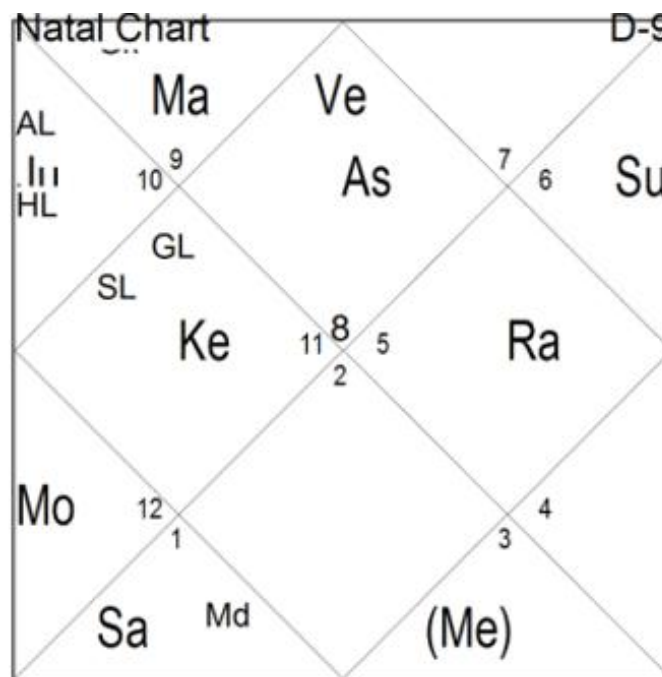

Доходы: 11й от АЛ содержит Солнце, Сатурн и Меркурий. Это может указывать на прибыль через рутинную работу в гос.структурах (Солнце и Сатурн) с документами (Меркурий).

ВЛ в 3м во Льве также оказывается в 11м от АЛ. 11й от ВЛ содержит Юпитер и Марсом – силовые структуры (Марс) и законность (Юпитер).

Хозяин 10го Юпитер находится в навамше Сатурна, а сам Сатурн в 6м в Навамше – силовые ведомства. Кету в 10м побудил уволиться по духовным причинам (диспозитор Кету и хозяин 10го Юпитер в 1м доме.)