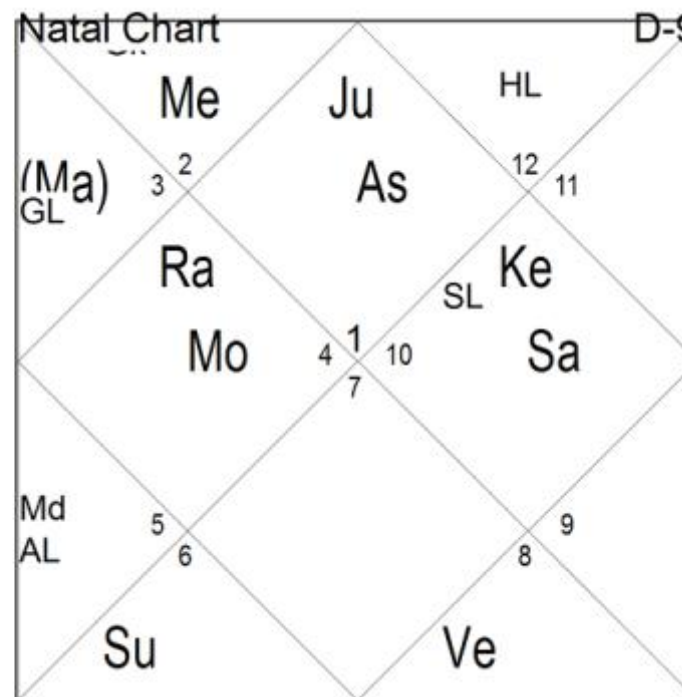

Психолог, организатор семинаров

Хоз 1го Венера во 2м (работа с речью) под аспектом хозяина 10го – Луны. Сама Луна под аспектом Юпитера в 4м. Юпитер аспектирует 10й дом – учитель, консультант.

В 1м АмК Меркурий – речь, психология. Меркурий в Весах дает гибкость и понимание семейных отношений. АК Солнце в 12 от АмК – натив испытывает периодический дискомфорт от своей деятельности. У него вечная дилемма – чему отдать предпочтение – организации семинаров (Солнце), либо самому их проводить (Меркурий).

11й от АЛ содержит Меркурий. Венера во 2м – это диспозитор Меркурия. Несет его энергию во 2й. Это сфера психологии, образования, консультирования.