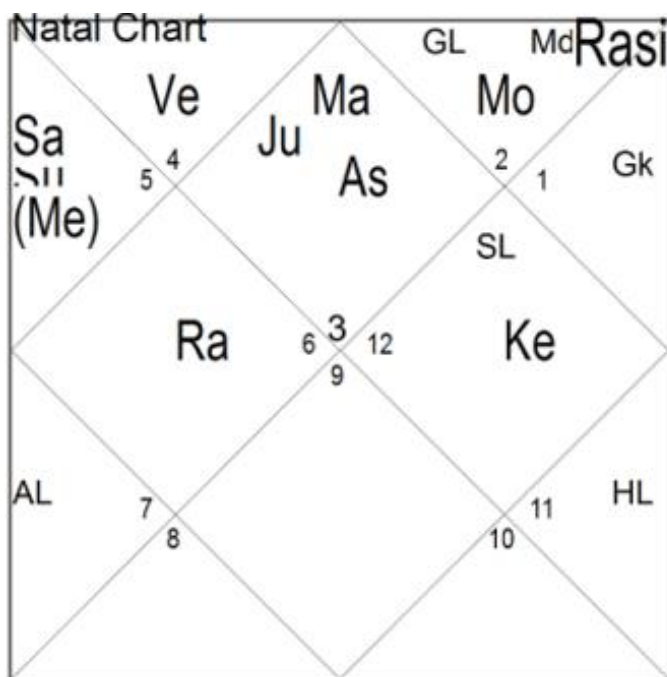

Доходы: 11й от АЛ содержит Солнце, Сатурн и Меркурий. Это может указывать на прибыль через рутинную работу в гос.структурах (Солнце и Сатурн) с документами (Меркурий).

ВЛ в 3м во Льве также оказывается в 11м от АЛ. 11й от ВЛ содержит Юпитер и Марсом – силовые структуры (Марс) и законность (Юпитер).

Хозяин 10го Юпитер находится в навамше Сатурна, а сам Сатурн в 6м в Навамше – силовые ведомства. Кету в 10м побудил уволиться по духовным причинам (диспозитор Кету и хозяин 10го Юпитер в 1м доме.)