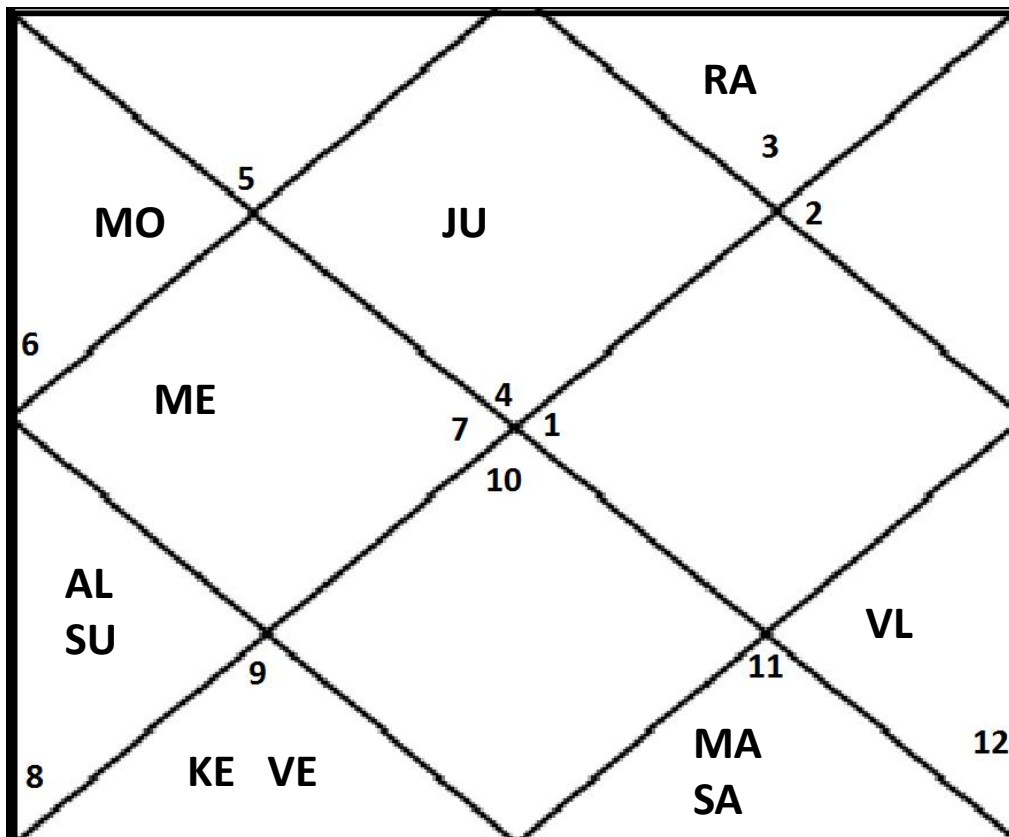

Юрист

Хозяин 6 и 9 – Юпитер экзальтирован в 1м – юридическая сфера.

Хозяин 1го Луна в Деве (6й знак) аспектирует 9й дом. Сфера закона.

АК Сатурн с хозяином 10го в 8м (сфера криминала, уголовные дела). Юпитер в 9м от АЛ – сфера права.

АК Сатурн с Марсом дают знаковый аспект на 9й от АЛ – сфера закона.

ВЛ – Рыбы, 9й дом, хозяин ВЛ – Юпитер в 1м.

Доход: 11й от Асцендента – Телец. Венера в 6м – юридические дела. 11й от ВЛ -7й под аспектом Юпитера – юридические дела.

11й от Луны с Юпитером, 11й от АЛ с Луной в Деве (она диспозитор Юпитера).

Луна в Читре – юристы, судьи.