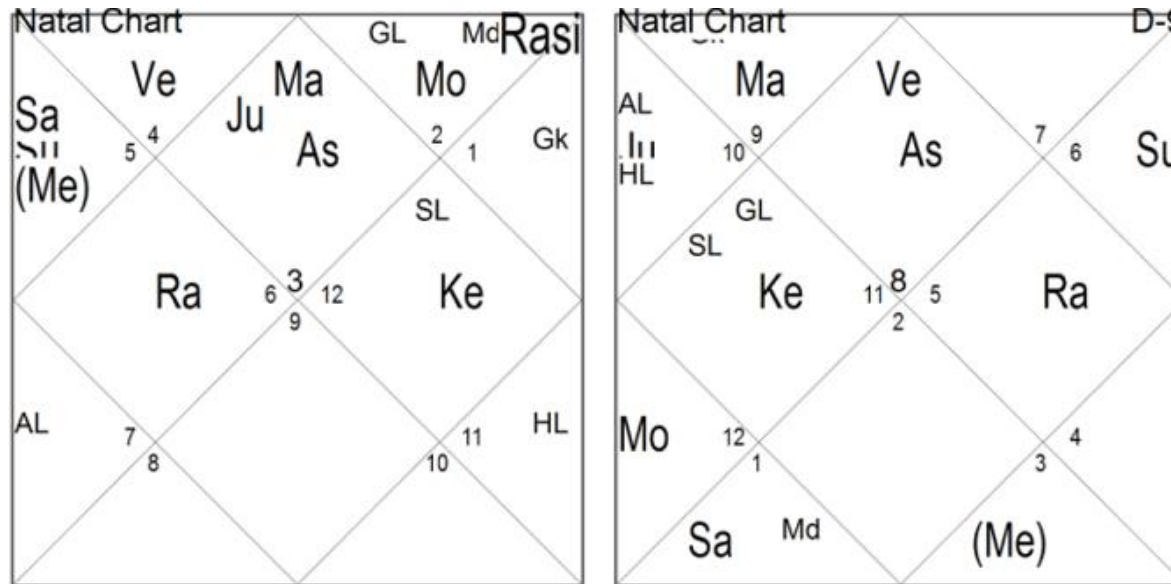

Следователь, экономист

Марс и Юпитер в 1м доме – окончил Высшую школу милиции. Марс – хозяин 6го, Юпитер – хозяин 10го вместе. Работа в сфере бго дома, силовые структуры. Юпитер дает связь со сферой закона. По сути - борьба с экономическими преступлениями.

АК Солнце с хозяином 1го дома - Меркурием и Сатурном (хозяин 8 и 9) в 3м – общительный, активный, с юмором, периодически путешествует на большие расстояния .

АмК Венера во 2м доме - сфера финансов.