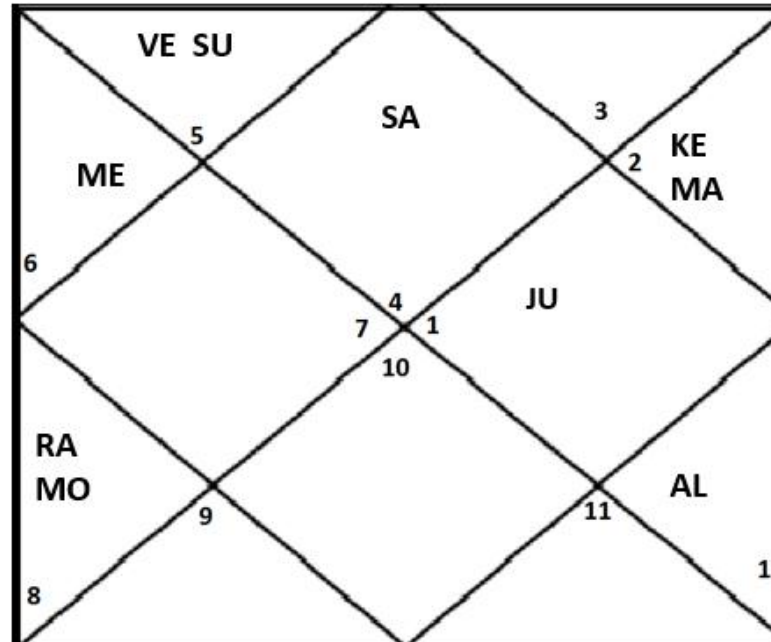

Менеджер

АК Раху и хозяин 1го Луна в 5м – управление в строительной организации.

Поскольку хозяин 1го в падении, это очень утомляет его, но сильное АмК Солнце во 2м с аспектом от ЙК и хозяина 10го Марса спасает ситуацию. Марс также диспозитор Юпитера и сам Юпитер аспектирует 2й дом и Солнце с Венерой. То есть, менеджмент получается у него в связи с укрепленным Солнцем в роли АмК. Три планеты в знаках огня тоже дают способности к управлению.

Шесть планет в неподвижных знаках - (АК Раху и лагнеш Луна), АмК Солнце и хозяйка 4 и 11 - Венера, ЙК Марс (хозяин 5 и 10) . Это дает стремление к стабильности, структуре, земле (три планеты в знаках земли – Меркурий, Марс и Кету).