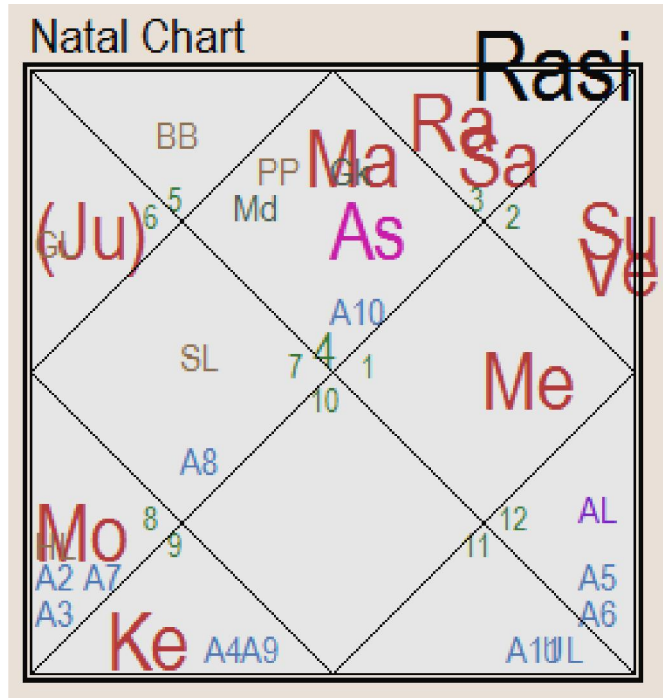

Гитарист. АК Венера (хозяйка 11го) в 11м с хозяином 2го (поддержание) Солнцем под аспектами Луны и Юпитера. Юпитер в 3м дает «умелые руки». В Д-9 Венера и Юпитер близко связаны.

Эти факторы дают удачу на поприще искусства и поддержание за счет показателей Венеры. Обмен между хозяевами 1го (Луна) и 5го (Марс) указывает на творческую и лидерскую натуру. Хотя Марс находится в падении, это аннулируется его положением в Кендре. Так же Марс, будучи Йога-каракой (хозяин 5 и 10), в Лагне дает энергичность и успех. Хозяин 10го дома Марс в 1м дает самостоятельность и независимость. А в Д-9 хозяин 10го Марс попадает в навамшу Стрельца, что может указывать на работу связанную с Юпитером, в частности с преподаванием. Но т.к. Юпитер связан с Венерой в Д-1 и Д-9, натив основал школу гитарного мастерства и преподает там кроме непосредственного музицирования. Хозяин 3го и диспозитор Юпитера Меркурий находится в 10м, принося туда успех в связи с искусством. Среди профессий для Луны в Анурадхе также есть карьера артиста и музыканта.