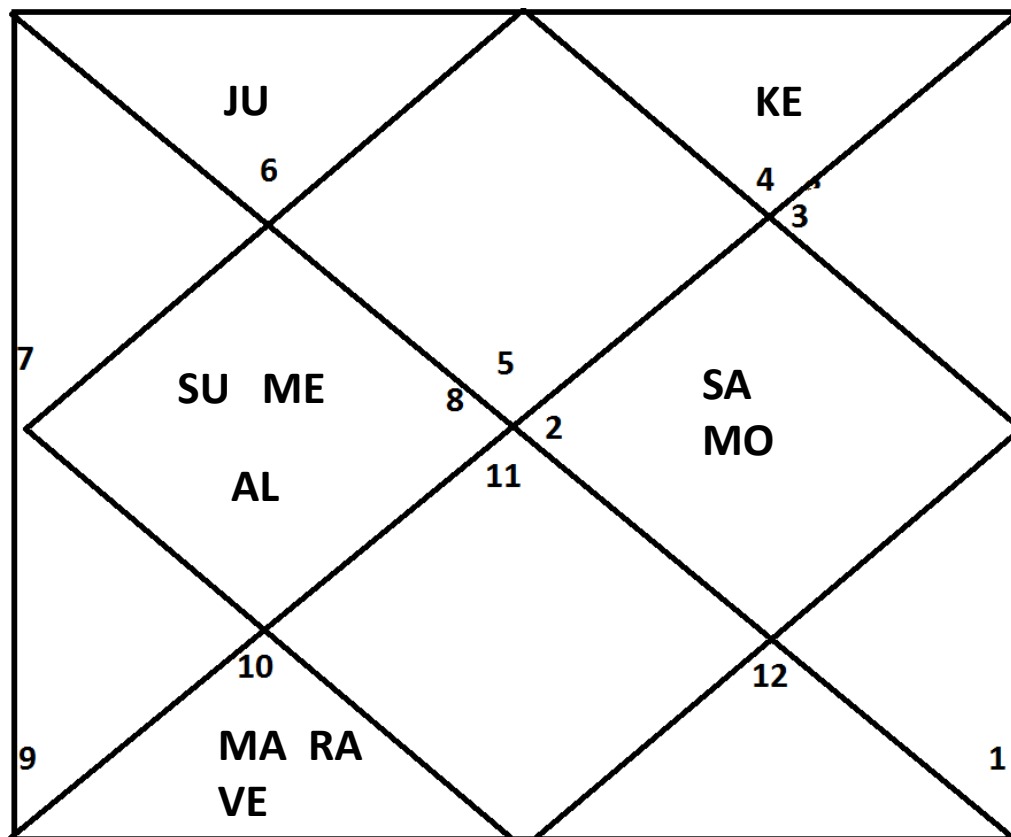

Торговец древесиной.

Первое, что бросается в глаза – доминанта стихии земли (6 планет в Деве, Козероге и Тельце) в Артах-триконе (2,6,10). Натив стремится к стабильности.

АК Солнце с хозяином 2го и 11го Меркурием в 4м в АЛ – прибыль через недра земли. АК Солнце дает дух независимости + Меркурий дает торговлю плодами земли.

Хозяин 10го Венера с Раху и Марсом в 6м в знаке земли и доме Артхи под аспектом Юпитера из 2го дома.

Экзальтированный Йога-карака Марс с Раху дают Виджая-йогу – стремление к победе любым путем.

Это дает нативу сильный энтузиазм в сфере артхи и приложения усилий.

Хозяева 10го и 6го поменялись местами. Сильная связь двух знаков земли и домов Артхи. Юпитер аспектирует все дома артхи.