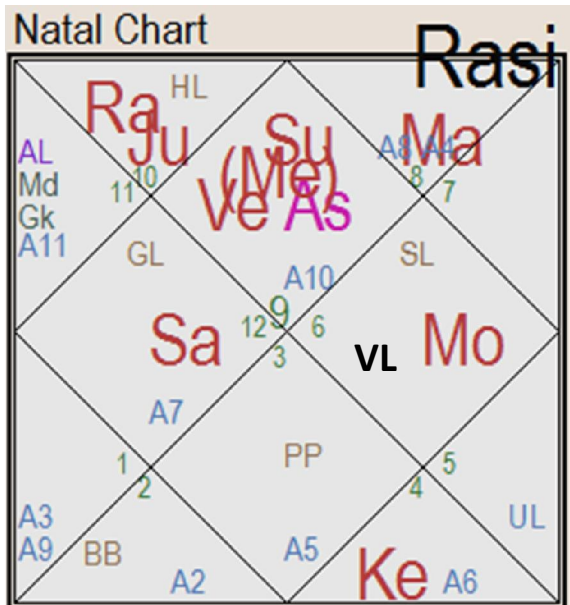

Хозяин 5го (хобби) Сатурн в 1м. Хобби может стать профессией. Как ЙК (хозяин 4 и 5) в Лагне Сатурн дает успех на поприще образования (4 дом) и творчества (5 дом). ВЛ – Рак с Меркурием. Хозяин ВЛ – Луна в 5м от ВЛ в Вишакхе (Юпитер) – ученый, консультант. Хозяин 10го Луна в Навамше Рака во 2м так же указывает на сферу речи и знания.

Гитарист. АК Венера (хозяйка 11го) в 11м с хозяином 2го (поддержание) Солнцем под аспектами Луны и Юпитера. Юпитер в 3м дает «умелые руки». В Д-9 Венера и Юпитер близко связаны.

Эти факторы дают удачу на поприще искусства и поддержание за счет показателей Венеры. Обмен между хозяевами 1го (Луна) и 5го (Марс) указывает на творческую и лидерскую натуру. Хотя Марс находится в падении, это аннулируется его положением в Кендре. Так же Марс, будучи Йога-каракой (хозяин 5 и 10), в Лагне дает энергичность и успех. Хозяин 10го дома Марс в 1м дает самостоятельность и независимость. А в Д-9 хозяин 10го Марс попадает в навамшу Стрельца, что может указывать на работу связанную с Юпитером, в частности с преподаванием. Но т.к. Юпитер связан с Венерой в Д-1 и Д-9, натив основал школу гитарного мастерства и преподает там кроме непосредственного музицирования. Хозяин 3го и диспозитор Юпитера Меркурий находится в 10м, принося туда успех в связи с искусством. Среди профессий для Луны в Анурадхе также есть карьера артиста и музыканта.

Хозяин 10го – Меркурий в навамше Близнецов с АК Сатурном, что тоже подтверждает сильную тягу к стихии воздуха. Лagnaш Меркурий в 9м под аспектом Юпитера, что указывает на международный успех.

Юпитер в 3м под аспектом Меркурия сделали натива писателем. Меркурий в 10м от Луны тоже говорит о писательской карьере. ВЛ – Стрелец. Хозяин ВЛ – Юпитер в 3м подтверждает сказанное выше.