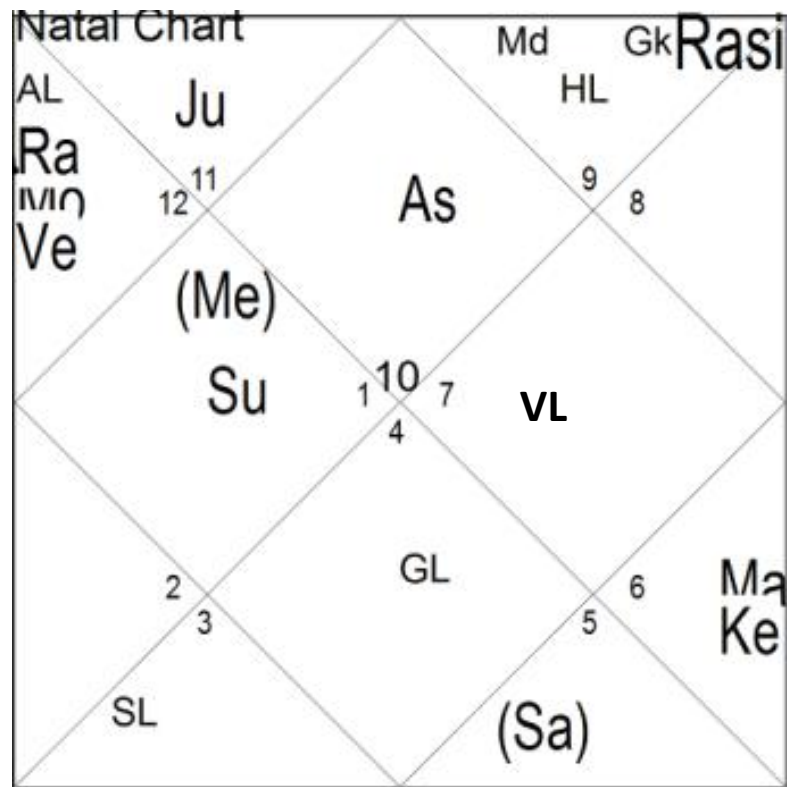

Библиотекарь. АК Солнце связано с АмК Меркурием (лит-ра). ВЛ – Весы, хозяин ВЛ и 10го дома - Венера в 3м с Луной и Раху. Луна в Ревати (Меркурий - книги). Юпитер – диспозитор Луны и хозяина ВЛ во 2м (знание, информация), это дает поддержание за счет тем 3го дома.

В Д-9 хозяин 10го в Д-1 Венера находится в 6м в Скорпионе с Меркурием (книги, информация) и Раху (техника). Хозяин 10го в Д-9 Юпитер находится в 8м доме с Марсом и Луной. Натив работает в технической библиотеке режимного предприятия, которое занимается судоремонтом. Марс отвечает за технику и ремонт, Луна – плав.средства (водная стихия).