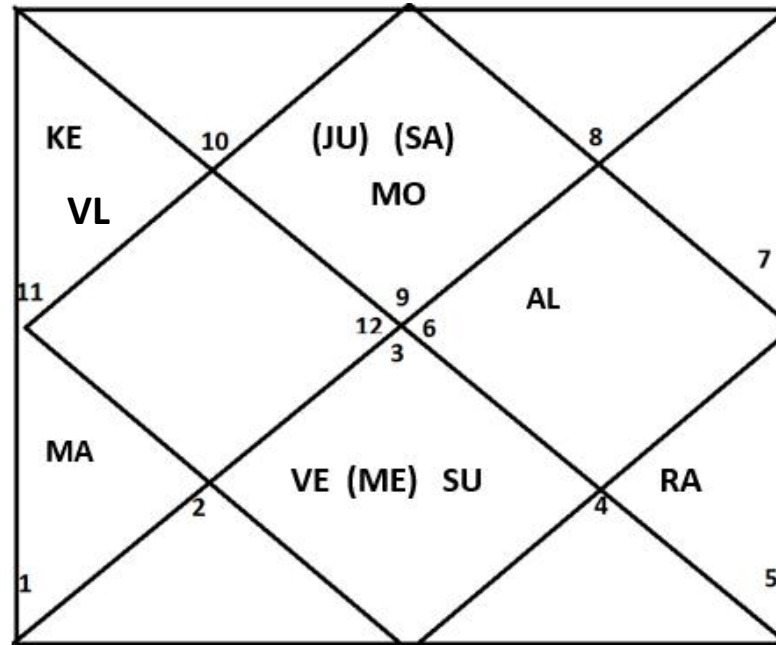

Доход: 11й от Асц получает аспект Марса (хозяин 5го) – деньги от учеников, хозяин 11го Венера имеет связь с многими планетами, но сама Венера дает доход через женщин.

ВЛ в 3м. Хозяин ВЛ – Сатурн в 1м с Юпитером и Луной. Опять же может указывать на доход через тренинги (Юпитер) для женщин (Луна). 11й и 5й от ВЛ полны планет, которые дают деньги. 11й от АЛ получает аспект Марса из 5го – ученики как источник дохода.