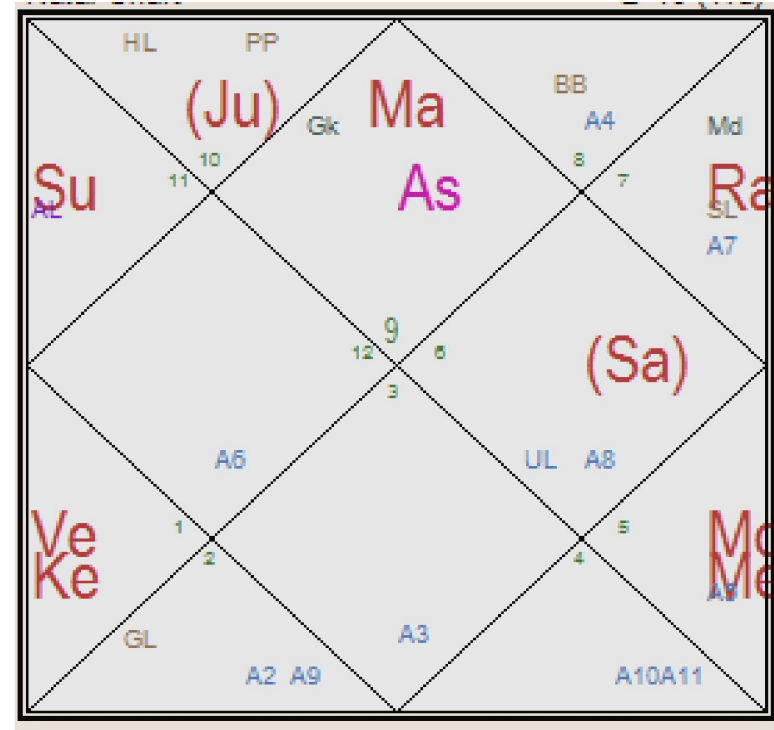

Массажист

VL – Стрелец , 6й дом, хозяин VL Юпитер соединен с Сатурном. Натив работает в паре с женой. Юпитер аспектирует Венеру в 11м, 1й и 3й. 3й дом – работа руками. Юпитер, как хозяин бго дает медицинские, хилерские практики.

В Д-9 хозяин 3го Сатурн находится в 10м. Работа руками. Хозяин 10го Меркурий во Льве. Значит положение Солнца покажет работу. Солнце в 3м доме - работа руками.