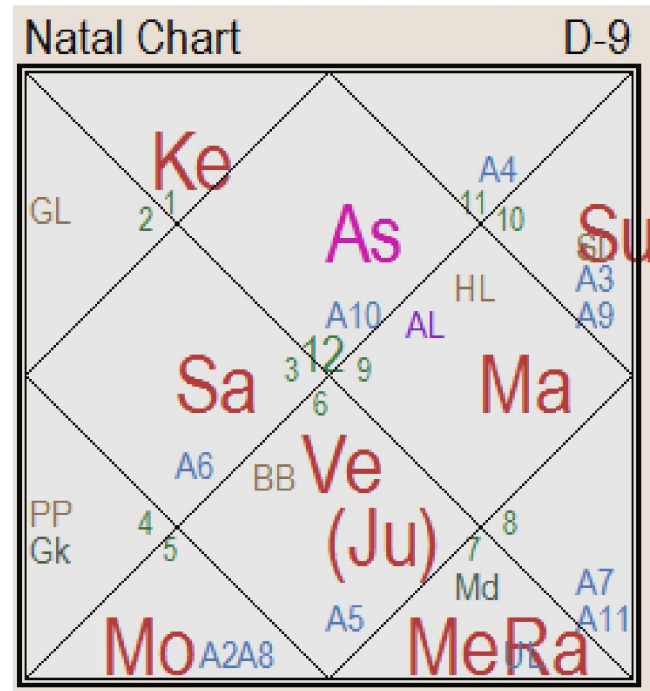

Гитарист. АК Венера (хозяйка 11го) в 11м с хозяином 2го (поддержание) Солнцем под аспектами Луны и Юпитера. Юпитер в 3м дает «умелые руки». В Д-9 Венера и Юпитер близко связаны.

Эти факторы дают удачу на поприще искусства и поддержание за счет показателей Венеры. Обмен между хозяевами 1го (Луна) и 5го (Марс) указывает на творческую и лидерскую натуру. Хотя Марс находится в падении, это аннулируется его положением в Кендре. Так же Марс, будучи Йога-каракой (хозяин 5 и 10), в Лагне дает энергичность и успех. Хозяин 10го дома Марс в 1м дает самостоятельность и независимость. А в Д-9 хозяин 10го Марс попадает в навамшу Стрельца, что может указывать на работу связанную с Юпитером, в частности с преподаванием. Но т.к. Юпитер связан с Венерой в Д-1 и Д-9, натив основал школу гитарного мастерства и преподает там кроме непосредственного музицирования. Хозяин 3го и диспозитор Юпитера Меркурий находится в 10м, принося туда успех в связи с искусством. Среди профессий для Луны в Анурадхе также есть карьера артиста и музыканта.