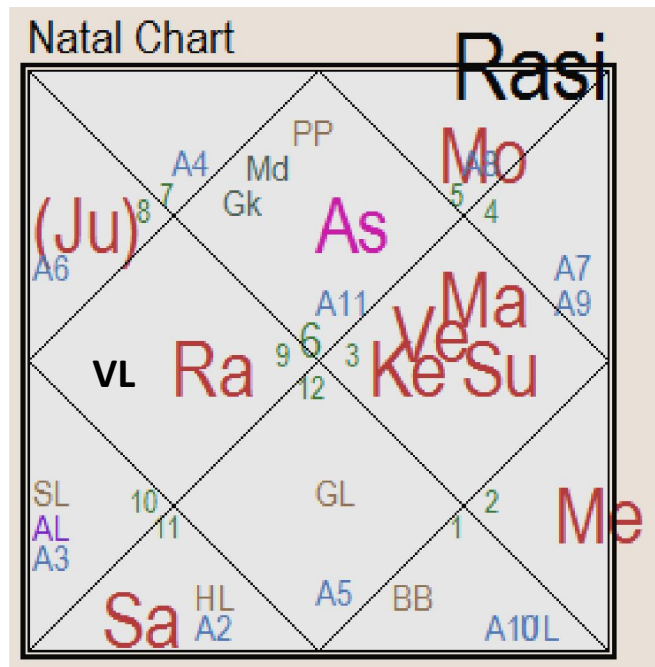

Военный летчик и писатель. (Ричард Бах – автор международных бестселлеров «Чайка по имени Джонатан Ливингстон» и «Иллюзии»).

Пять планет в знаках воздуха. Очевидная доминанта воздушной стихии, что сделало натива летчиком. АК Сатурн в 6м (военный) в воздушном знаке Водолея (летчик). Кету как символ астероидов, в 10м в воздушных Близнецах тоже может дать профессию, связанную с полетами. Там же Солнце, Марс, указывающие на офицерский статус.

Хозяин 10го – Меркурий в навамше Близнецов с АК Сатурном, что тоже подтверждает сильную тягу к стихии воздуха. Лagnaш Меркурий в 9м под аспектом Юпитера, что указывает на международный успех.

Юпитер в 3м под аспектом Меркурия сделали натива писателем. Меркурий в 10м от Луны тоже говорит о писательской карьере. ВЛ – Стрелец. Хозяин ВЛ – Юпитер в 3м подтверждает сказанное выше.