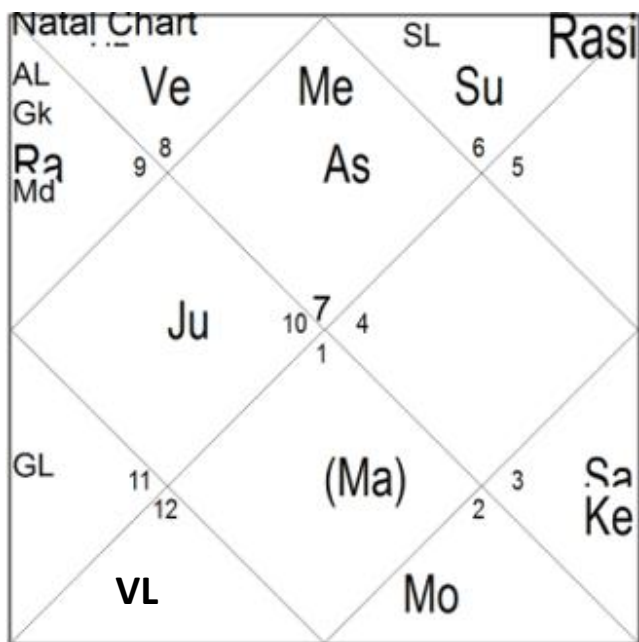

ВЛ в 6м (Рыбы), 5й от ВЛ получает аспект Юпитера, а 11й от ВЛ содержит Юпитер. Хозяин ВЛ Юпитер аспектирует Луну - хозяйку 5го от ВЛ. Доходы от Юпитера – коучинг, консультирование, психология.

В Д-9 Юпитер хозяин 9го в 1м – учитель, консультант. Мерк во 2м, сильный 4й дом с Луной и Раху – образование и психология.

Хозяин 10го Луна находится в Навамше Рака в 4м с Раху, подтверждая эти же выводы.