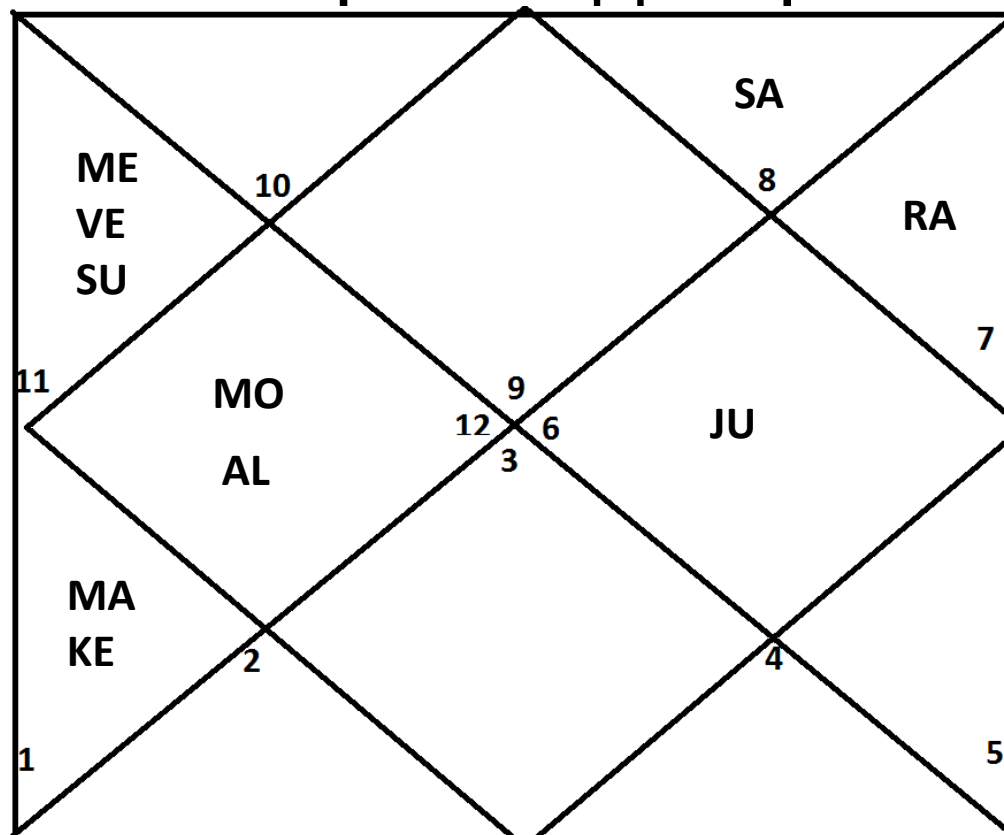

Врач-педиатр

AK – Марс в 5м - интерес к детям. Хоз 1го Юпитер (дети) в 10м. Человек сам находит себе работу. Готовит женщин к домашним родам и принимает домашние роды. Хоз 10го Меркурий в Пурвабхадрападе (Юпитер) в 3м. Читает лекции о домашних родах. Луна в той же накшатре, аспектирует 10й дом. В списке профессий этой накшатры есть медицинская деятельность. Луна в Рыбах в АЛ под аспектом Юпитера. Ее воспринимают как сострадательную мать. 11й от АЛ получает 5й аспект Юпитера – прибыль через детей и лекционную деятельность по подготовке к родам.