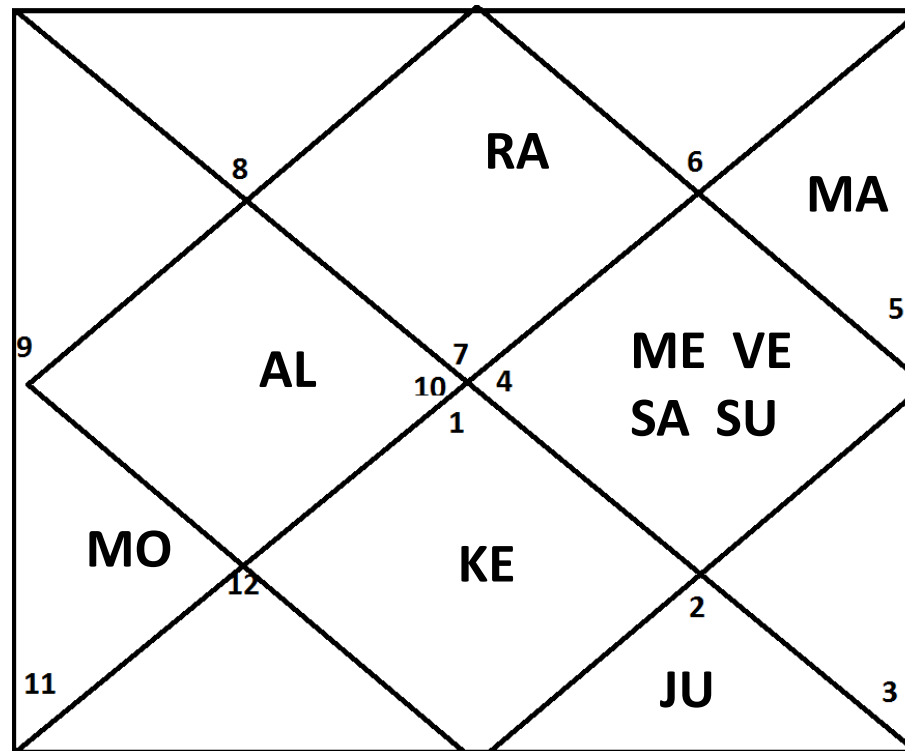

Продажа пенсионного страхования

ME - продажи, VE - хозяин 1го и 8го (страховка) и диспозитор Юп в 8м, SA - старики, пенсия, SU – показатель государственных структур. Хозяева Асцендента и АЛ Венера и Сатурн вместе. Это йога хозяина 1го (Венера), 4 и 5 (Сатурн), 9го (Меркурий), 11го (Солнце). Это получается сильная Раджа-йога (соединение хозяев Тринов и Кендр). Так же Сатурн – диспозитор Луны (хозяйки 10го дома). Хозяева всех Кендр и Триконов очень сильны. Это укрепляет карту и дает стабильность. Хозяин 2го Марс в 11м. 11й дом от АЛ получает аспект Юпитера из 8го (страхование).