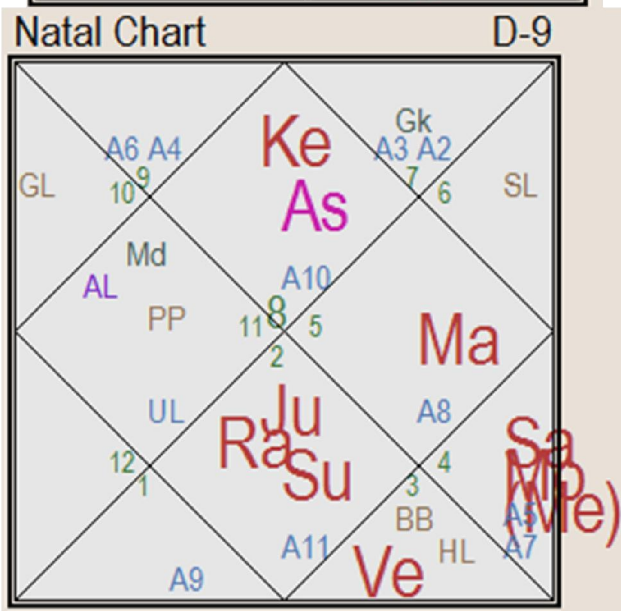

Политик (Иосиф Сталин).

АК Луна и АмК Юп в тринах друг от друга. Причем Юпитер – хозяин Гхатика-Лагны (Власть) в Хора-Лагне, а Луна в Шри Лагне. Очень удачное расположение АК и АмК относительно друг друга. Дает однонаправленность усилий и успех.

Сильная Раджа-йога в 1м доме – хозяин 9го Солнце, хозяин 10го Меркурий и хозяйка 11го Венера. Это дает большой успех в партийной и политической карьере. Эта комбинация находится под аспектом хозяина АЛ и ХЛ Сатурна, который находится в ГхЛ. Лагна оказывается 11м доме от АЛ – то, есть показывает источник дохода.

К власти он пришел в 1924 в период Сатурн-Меркурий, где Меркурий хозяин 10 и Шубха-адхи-пати, участвующий в Раджа-йоге, а Сатурн – хозяин АЛ и ХЛ в ГхЛ. В Д-9 Сатурн тоже связан с Меркурием и АК Луной в 9м доме. Это вознесло его на вершину власти. Меркурий также хозяин ВЛ (Дева) в соединении с Солнцем (хозяин 9) и Венерой (хозяин 11)