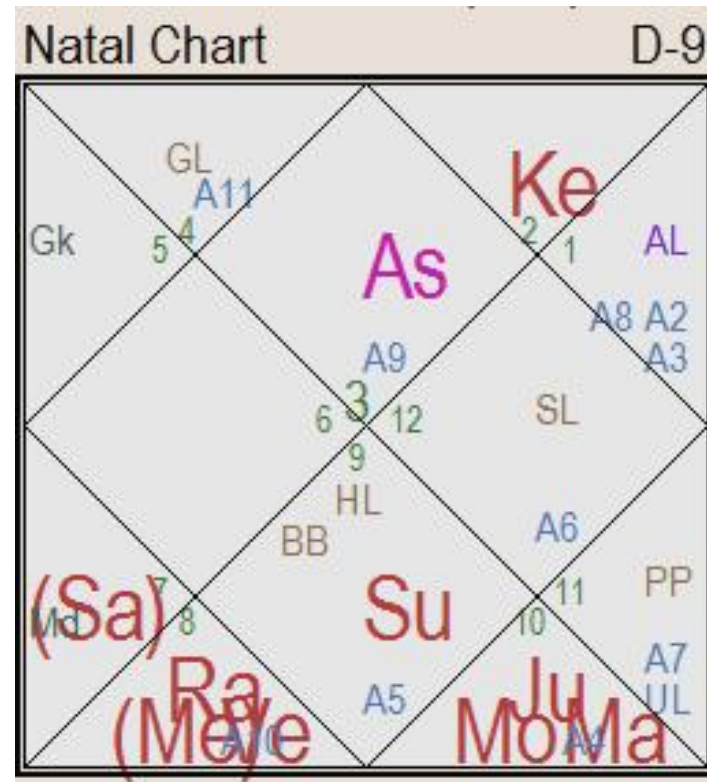

Библиотекарь. АК Солнце связано с АмК Меркурием (лит-ра). ВЛ – Весы, хозяин ВЛ и 10го дома - Венера в 3м с Луной и Раху. Луна в Ревати (Меркурий - книги). Юпитер – диспозитор Луны и хозяина ВЛ во 2м (знание, информация), это дает поддержание за счет тем 3го дома.

В Д-9 хозяин 10го в Д-1 Венера находится в 6м в Скорпионе с Меркурием (книги, информация) и Раху (техника). Хозяин 10го в Д-9 Юпитер находится в 8м доме с Марсом и Луной. Натив работает в технической библиотеке режимного предприятия, которое занимается судоремонтом. Марс отвечает за технику и ремонт, Луна – плав.средства (водная стихия).