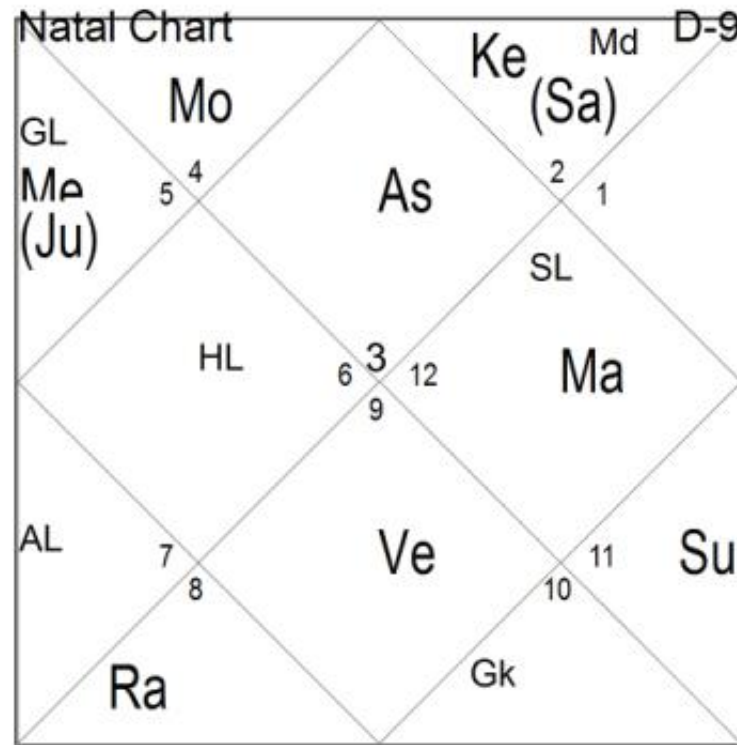

Ученый, лектор, видео-монтажер

Хозяин 10го Луна во 2м в Скорпионе. Ученый, исследователь. Меркурий (хоз 9 и 12) в 10м. Лектор, имеющий широкую известность. Хозяин 1го и АК Венера в 7м с Раху под аспектом АмК и ЙК Сатурна – реализация в сфере творчества, монтаж и озвучивание образовательных фильмов.

Хозяин 5го (хобби) Сатурн в 1м. Хобби может стать профессией. Как ЙК (хозяин 4 и 5) в Лагне Сатурн дает успех на поприще образования (4 дом) и творчества (5 дом). ВЛ – Рак с Меркурием. Хозяин ВЛ – Луна в 5м от ВЛ в Вишакхе (Юпитер) – ученый, консультант. Хозяин 10го Луна в Навамше Рака во 2м так же указывает на сферу речи и знания.