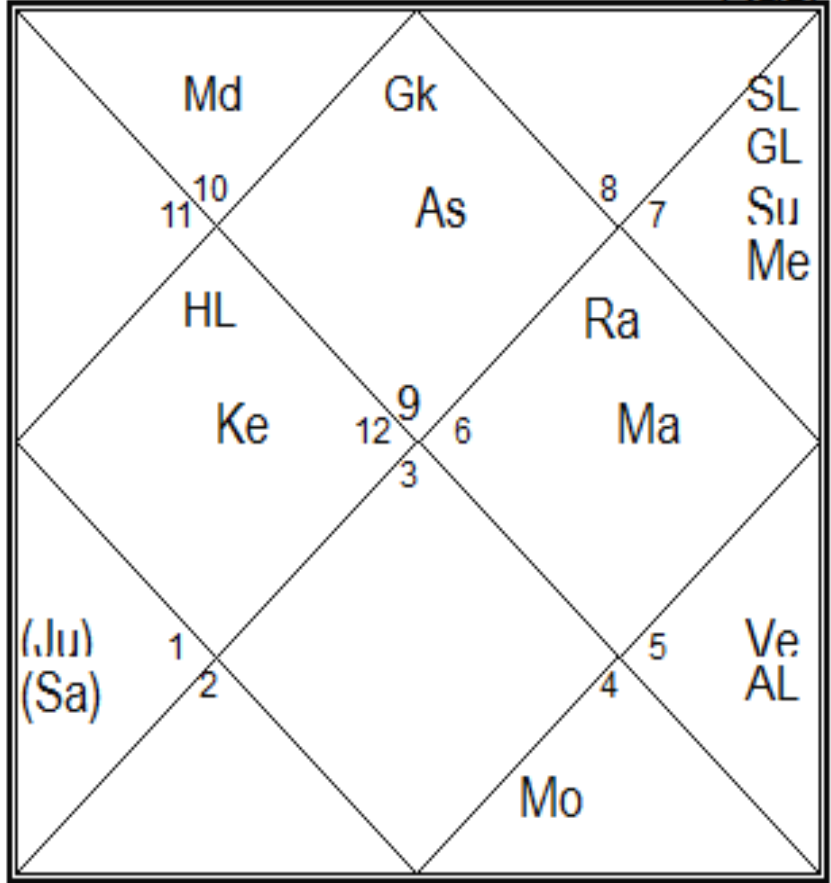

Natal Chart

As:	22 Sg 08	Su:	6 Li 36- GK
Me:	28 Li 47- AK	Ju:	20 Ar 15- BK
Ra:	19 Vi 01	Ke:	19 Pi 01