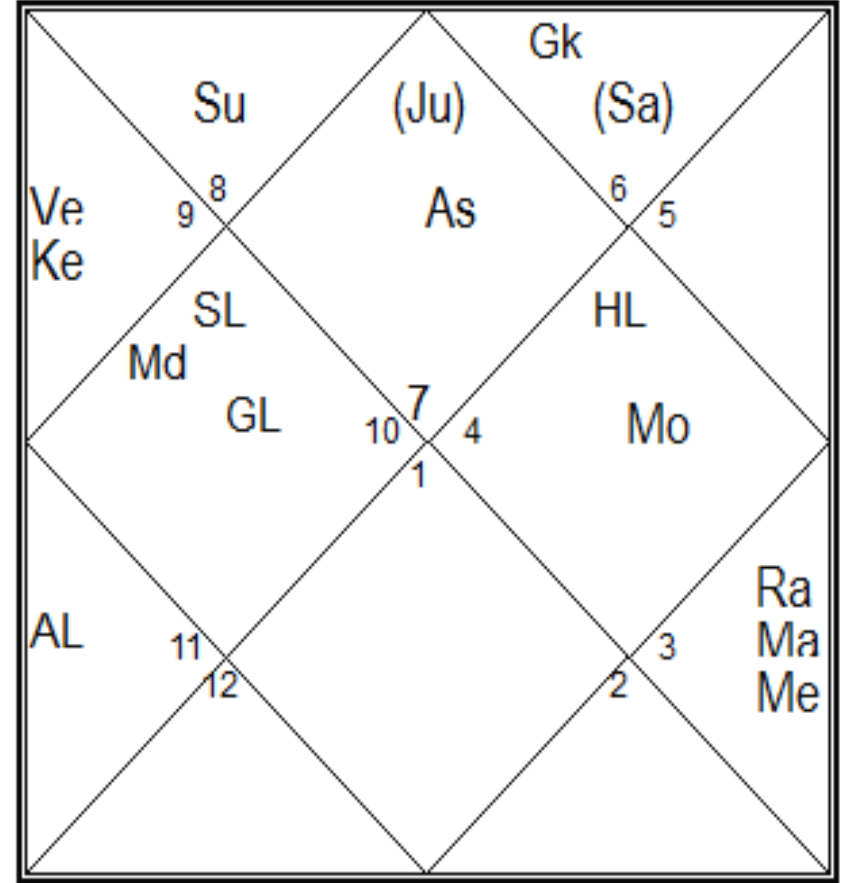

ПЕЛЕ – 4х кратный чемпион мира по футболу, лучший футболист XX века

Natal Chart

Rasi

As:	22 Sg 08	Su:	6 Li 36- GK
Me:	28 Li 47- AK	Ju:	20 Ar 15- BK
Ra:	19 Vi 01	Ke:	19 Pi 01

Natal Chart

D-9

Mo:	0 Cn 46- DK	Ma:	19 Vi 00- MK/PK
Ve:	27 Le 14- AmK	Sa:	17 Ar 54- PiK
HL:	3 Pi 11	GL:	13 Li 04